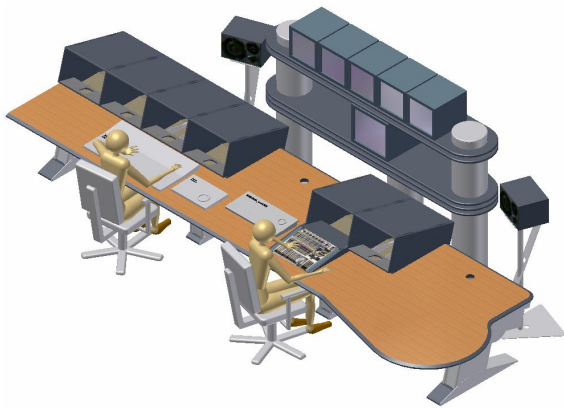

WAT KUNT U VAN ONS VERWACHTEN ?

Een gedegen voortraject.

In deze belangrijke fase wordt een grondige inventarisatie van uw wensen en ideeën gemaakt. De studio- of regieruimtes worden zorgvuldig ingemeten.

Welke apparatuur wilt u laten inbouwen, hoeveel 19" ruimte is er nodig? Welke zichtlijnen zijn van belang? Wat is voor u ergonomisch gezien de juiste werkhoogte of wordt het een meubel met elektrische hoogteverstelling? We kunnen goed luisteren en geven desgevraagd advies.

Met ruim 18 jaar ervaring in studio- inrichting zijn we als geen ander in staat uw wensen en ideeën vorm te geven.