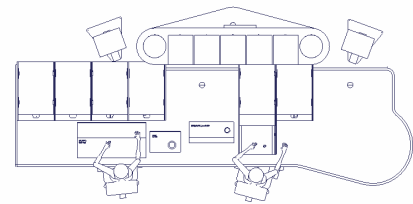

WAT KUNT U VAN ONS VERWACHTEN ?

Een gedegen voortraject.

In deze belangrijke fase wordt een grondige inventarisatie van uw wensen en ideeën gemaakt. De studio- of regieruimtes worden zorgvuldig ingemeten.

Welke apparatuur wilt u laten inbouwen, hoeveel 19" ruimte is er nodig? Welke zichtlijnen zijn van belang? Wat is voor u ergonomisch gezien de juiste werkhoogte of wordt het een meubel met elektrische hoogteverstelling? We kunnen goed luisteren en geven desgevraagd advies.

Met ruim 18 jaar ervaring in studio- inrichting zijn we als geen ander in staat uw wensen en ideeën vorm te geven.